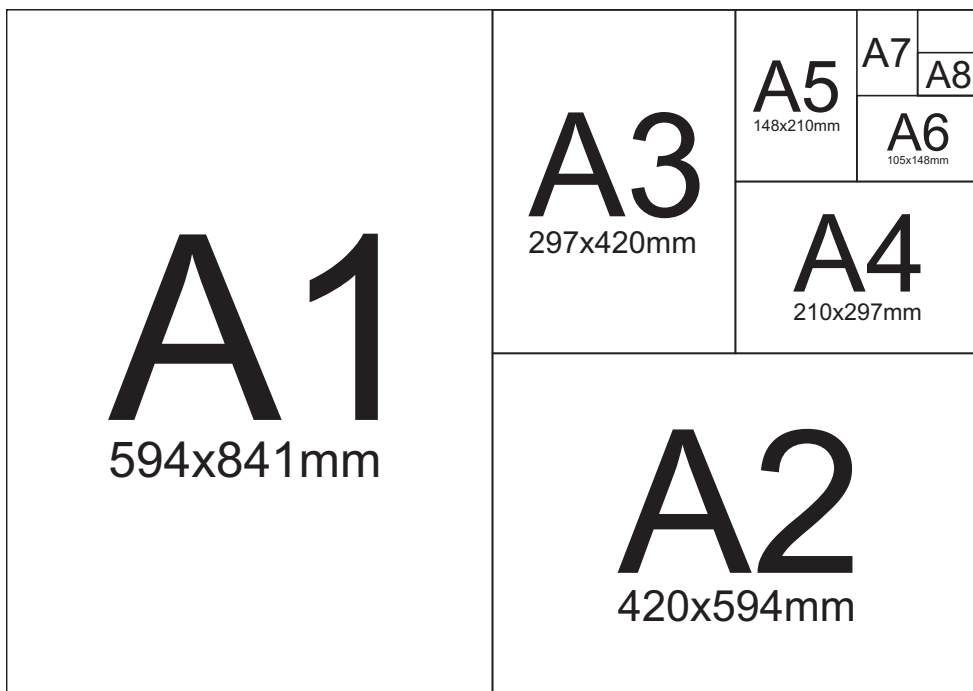

provozní doba: po-pá 9⁰⁰ – 17⁰⁰

Používané formáty papírů

A0 (1m²)	841×1189 mm	B0	1000×1414 mm
A1	594×841 mm	B1	707×1000 mm
A2	420×594 mm	B2	500×707 mm
SRA3	450×320 mm	B3	353×500 mm
A3	297×420 mm	B4	250×353 mm
A4	210×297 mm		
A5	148×210 mm	Obálky:	
A6	105×148 mm	DL	110×220 mm
---		C5	162×229 mm
palec	2,54 mm	C6	114×162 mm